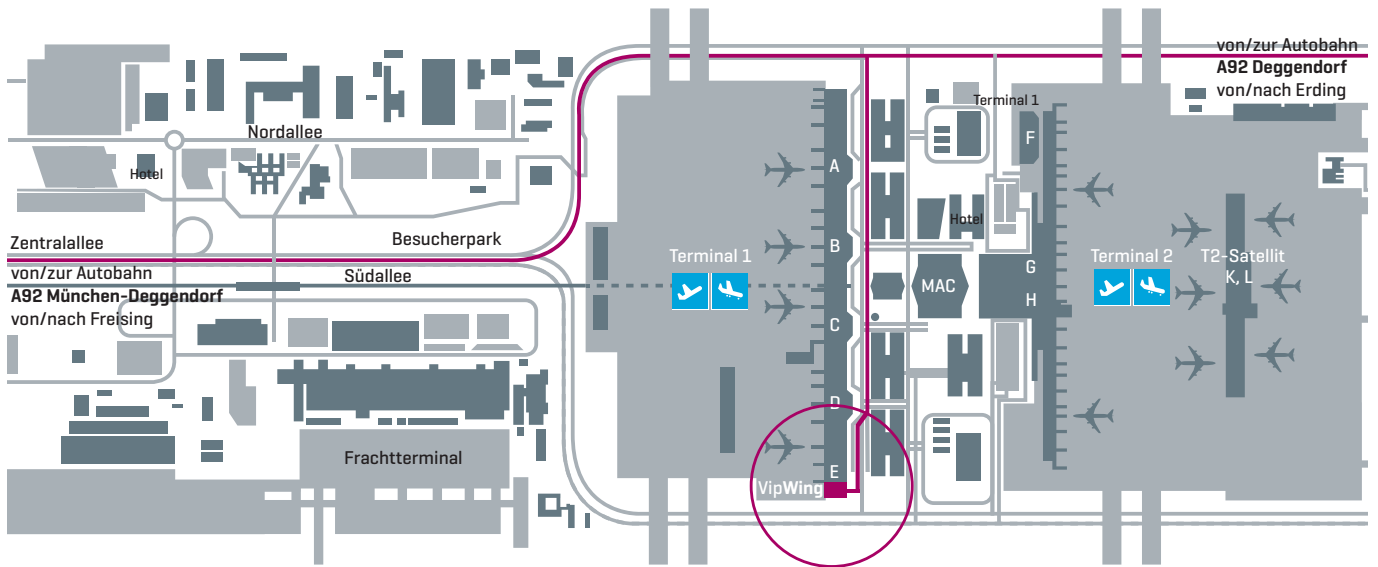

/VipWing Anfahrt

Folgen Sie bei der Anfahrt zum VipWing der Beschilderung zum Terminal 1, Zufahrt Ankunft E. Bitte ziehen Sie an der ersten Schranke ein Parkticket. Anschließend fahren Sie weiter bis zur Schranke des VipWing Terminals. Betätigen Sie dort den Rufknopf und führen Sie das Ticket nach der Aufforderung zum Entwerten in den Automaten. Im Anschluss werden Sie persönlich in Empfang genommen.