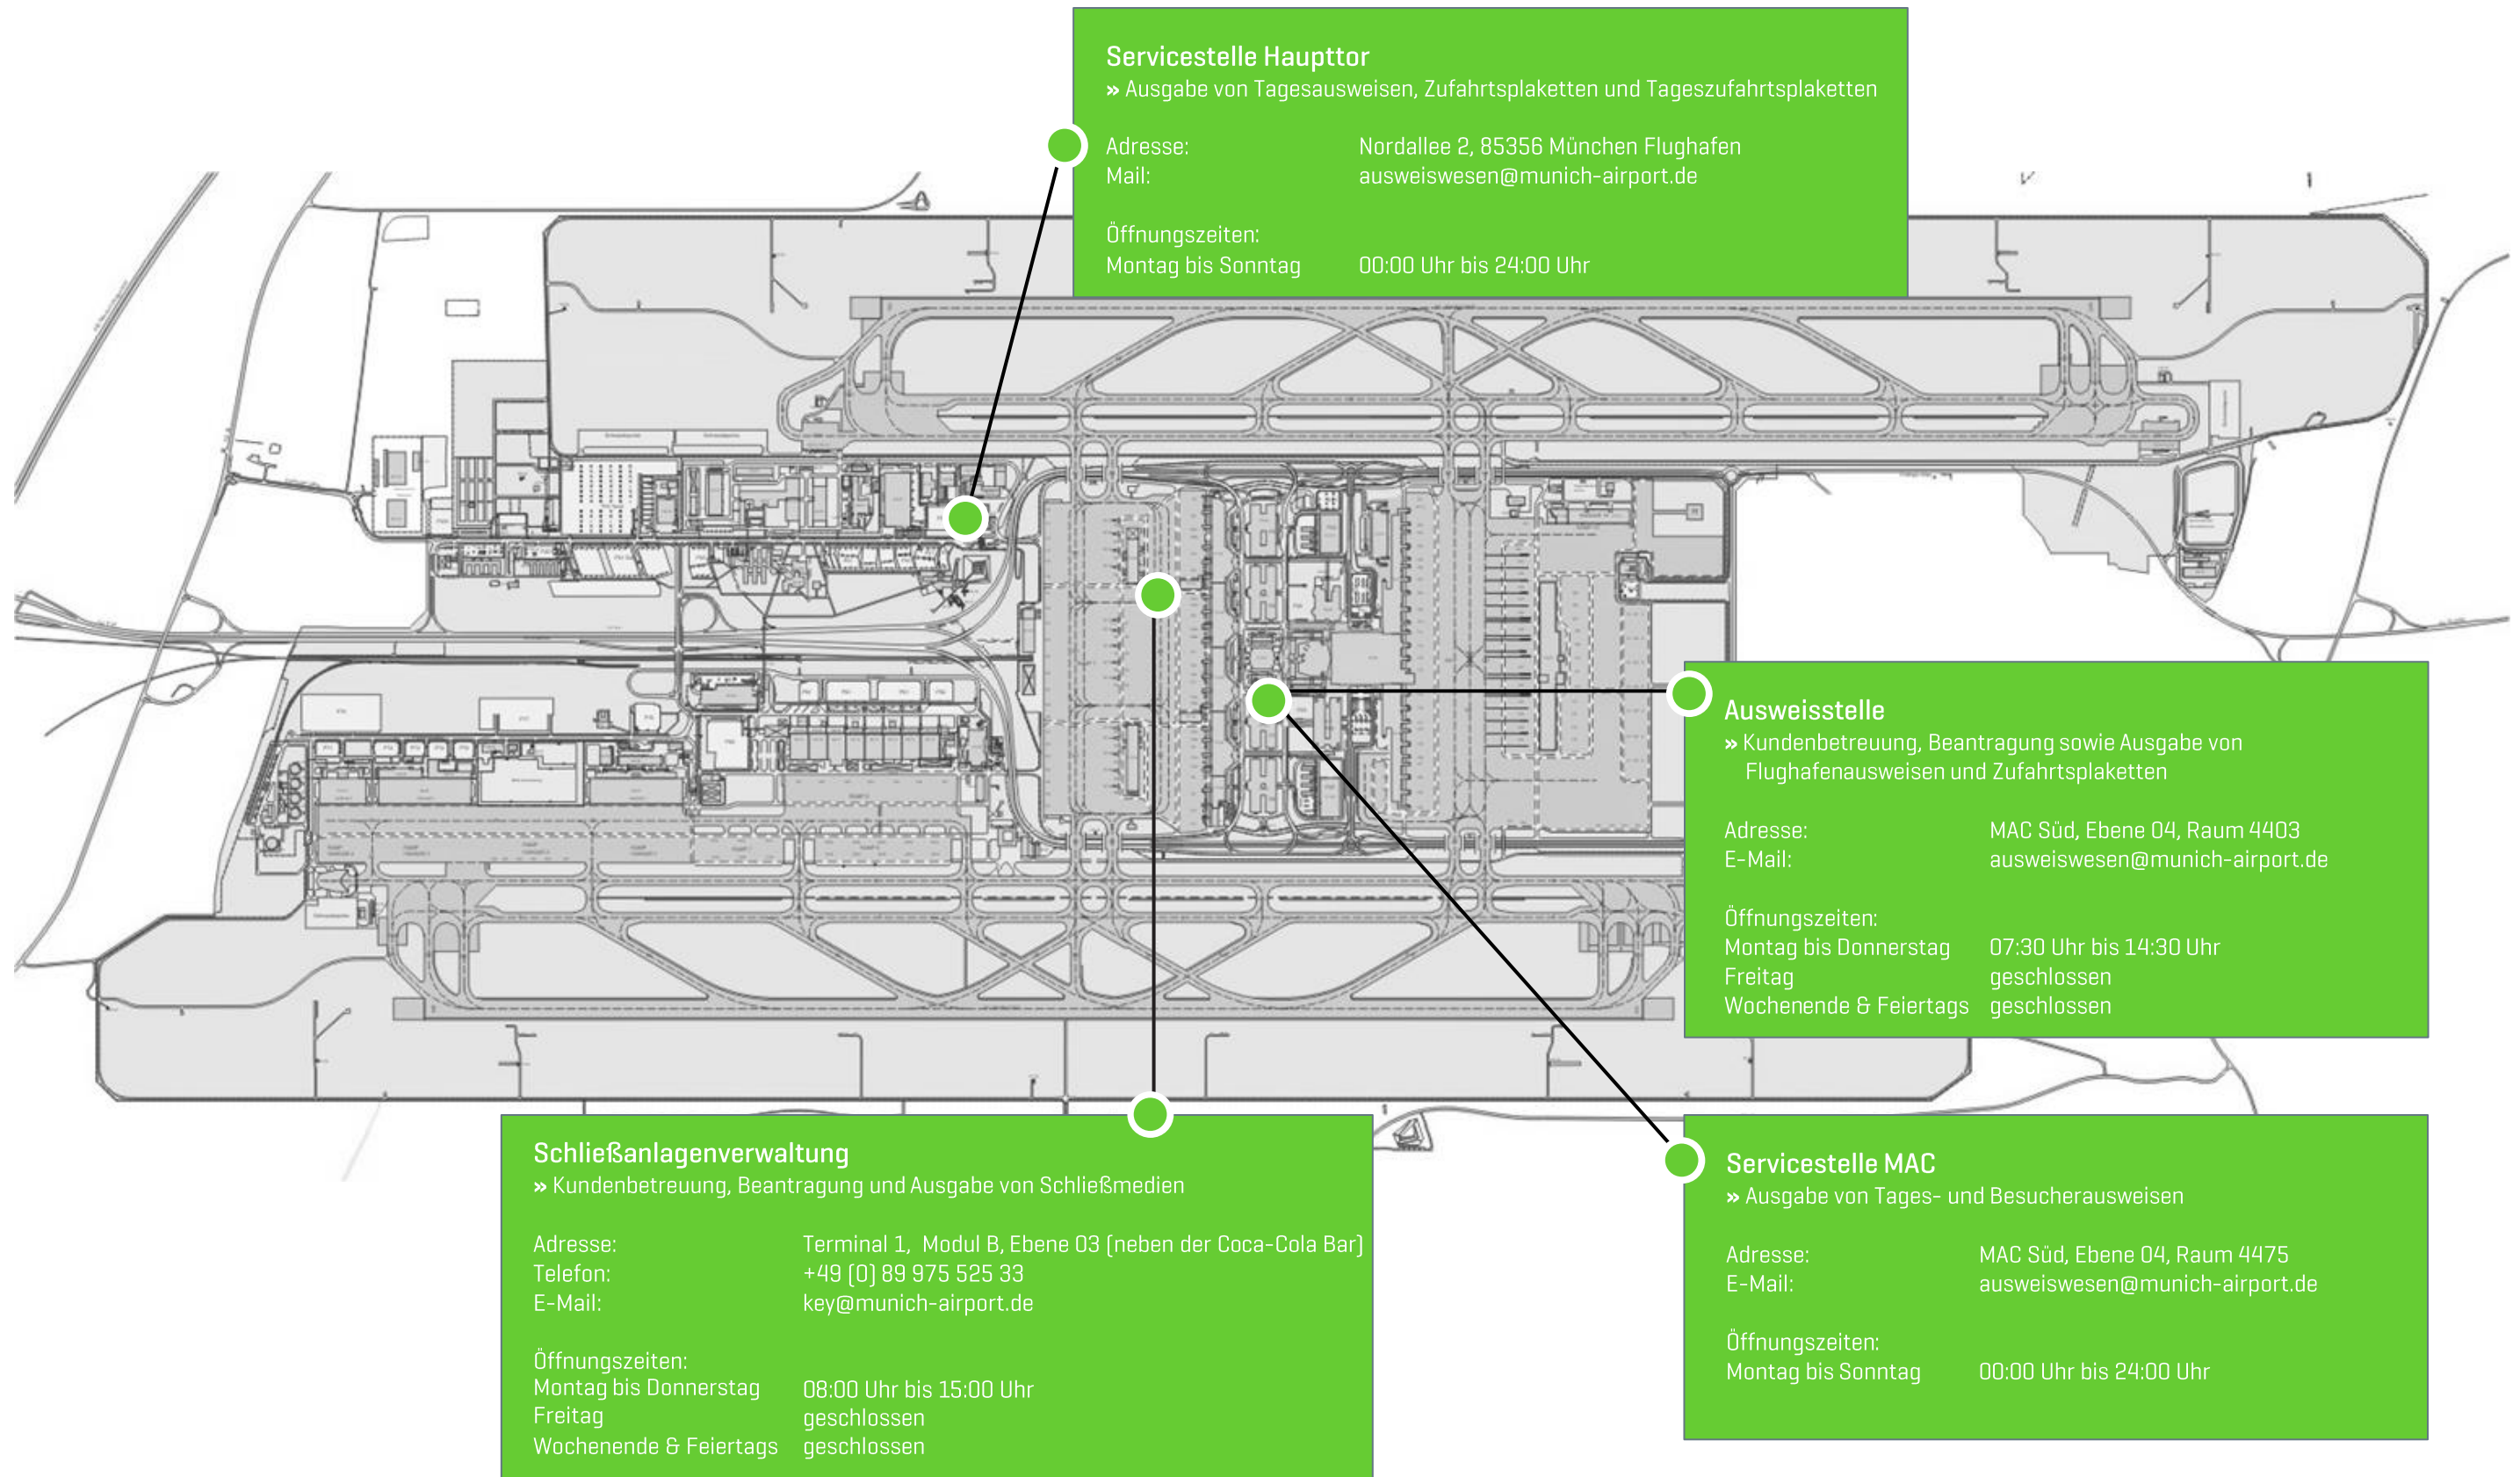

# /Standorte und Öffnungszeiten der Ausweisstelle (inkl. Servicestellen) und der Schließanlagenverwaltung

**Servicestelle Haupttor**  
» Ausgabe von Tagesausweisen, Zufahrtsplaketten und Tageszufahrtsplaketten

Öffnungszeiten:  
Montag bis Sonntag 00:00 Uhr bis 24:00 Uhr